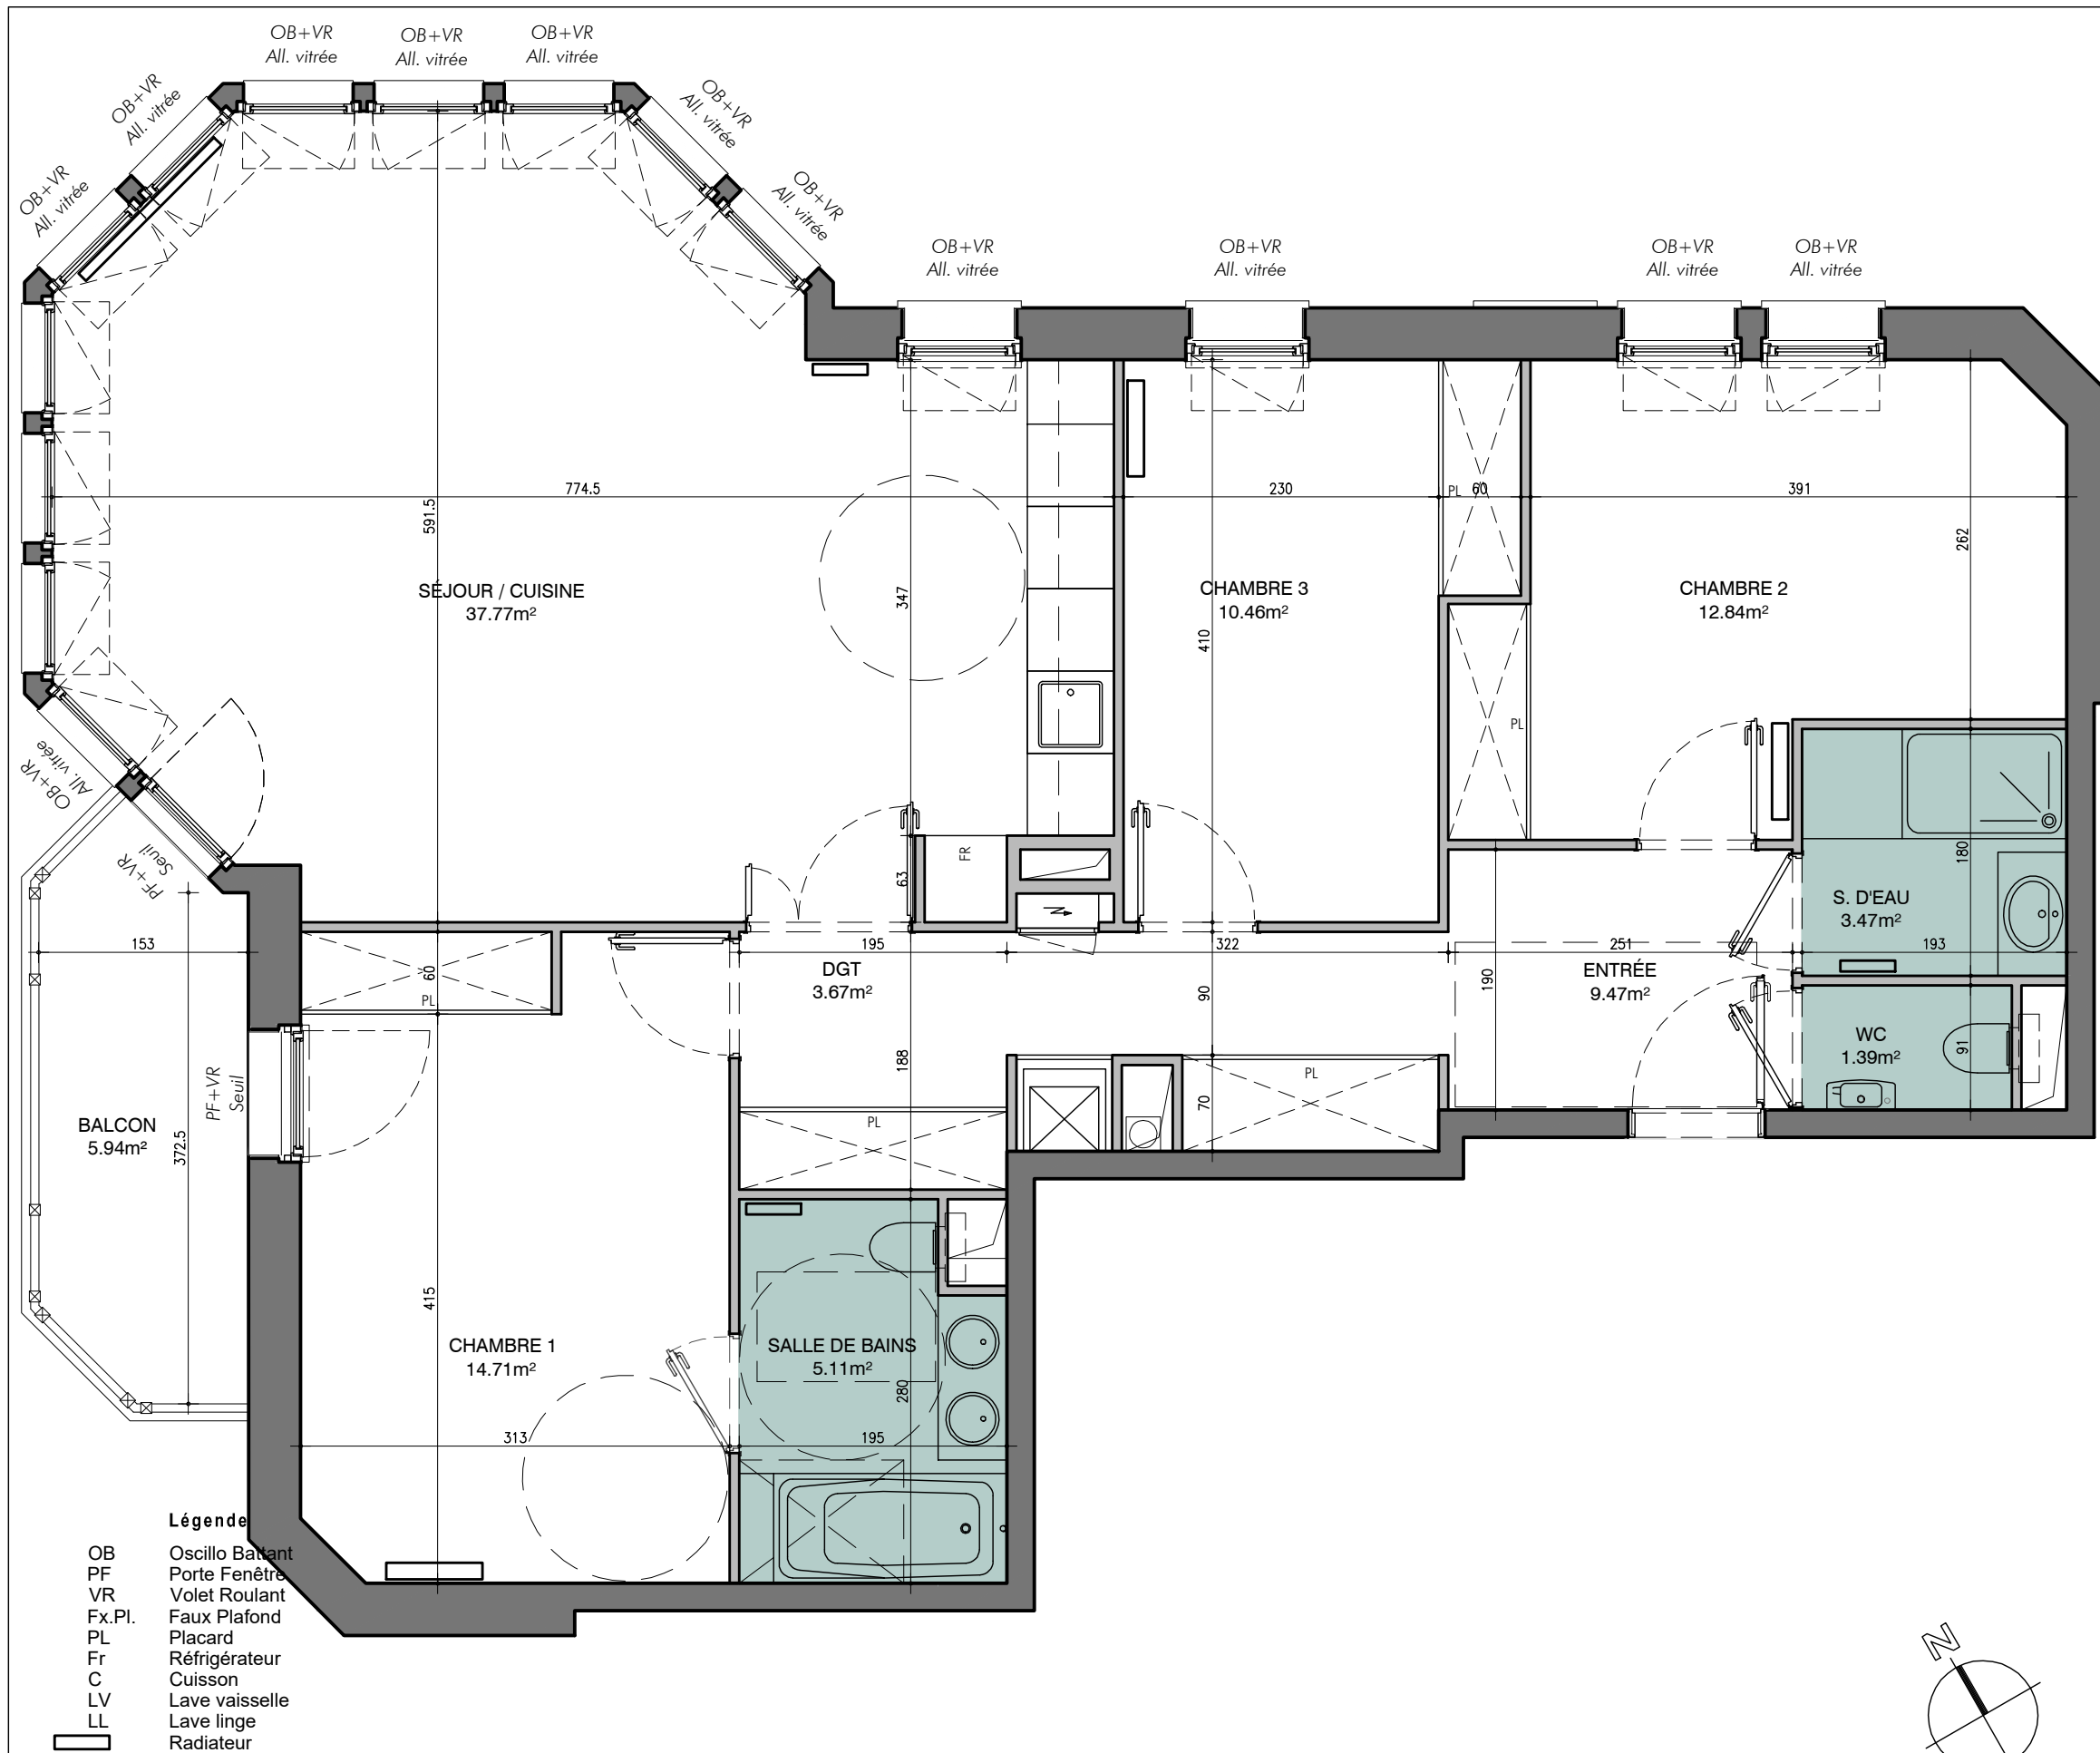

Désignation	Surface
Séjour / Cuisine	37.77 m ²
Chambre 1	14.71 m ²
SdB	5.11 m ²
Chambre 2	12.84 m ²
Chambre 3	10.46 m ²
SdE	3.47 m ²
Wc	1.39 m ²
Entrée	9.47 m ²
Dégagement	3.67 m ²

Surface Habitable 98.89 m²

Balcon 5.94 m²

Le présent document exprime la figure et les dispositions générales de l'appartement.
 Des variations peuvent intervenir en fonction des nécessités techniques
 et des tolérances d'exécutions tant en ce qui concerne les dimensions libres que les équipements.
 Les équipements sont positionnés à titre indicatif.